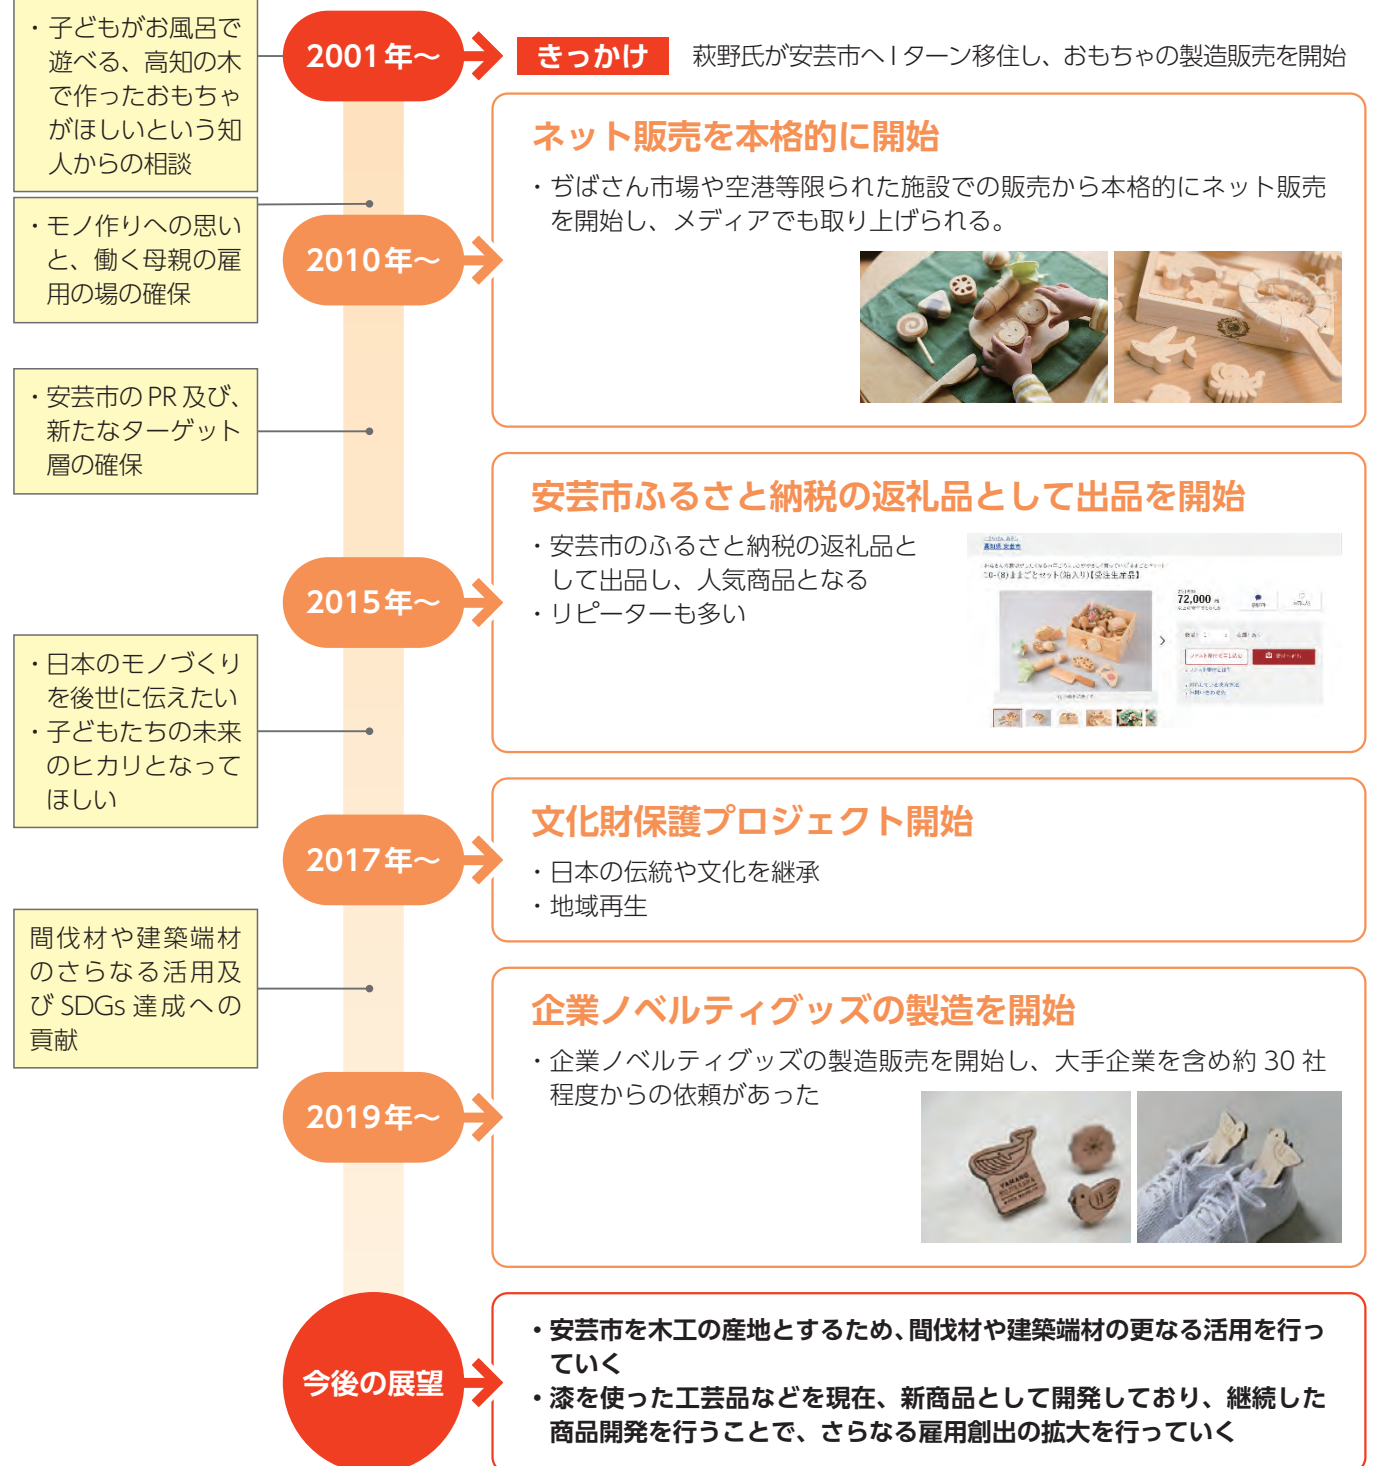

取組のプロセス

DATA

事例名：『地域創生プロジェクト』
株式会社 山のくじら舎
所在地：高知県安芸市川北甲 1967
連絡先：TEL 0887-34-4500
FAX 0888-13-0167
E-mail info@yamanokujira.jp
ホームページ：https://yamanokujira.jp/